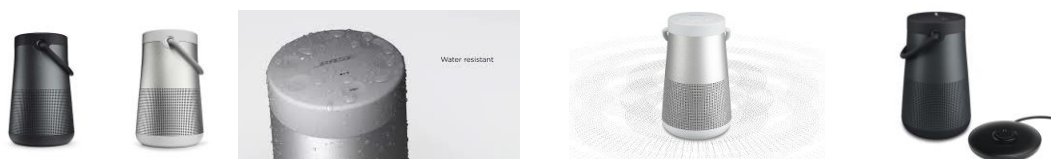

Model	barva	obj. kód	EAN	popis	Kč s DPH

PC reproduktory

Companion® 50	stříbrná	B 373511-2100	17817644075	Nejvýkonnější reproduktorový systém k PC s aktivním basovým modulem Acoustimass®, technologií zpracování signálu Truespace™, kompresním obvodům, snadné připojení jediným kabelem, dotykový ovládač hlasitosti ve tvaru PC myši, sluchátkový výstup, Aux vstup, držáky pro umístění k PC, Usporný režim po 30 minutách bez aktivity.	10 990

Companion® 20	stříbrná	B 329509-2300	17817548014	Reproduktorový systém k PC s technologií zpracování signálu Truespace™, dotykový ovládač hlasitosti ve tvaru PC myši, sluchátkový výstup, možnost připojení CD a MP3 přehrávačů	6 990

Companion® 2 III	černá	B 354495-2100	17817602822	Výkonné počítačové reproduktory pro kvalitní zvuk z MP3, CD, DVD, počítačových her a pod., dva audio vstupy, možnost mixování vstupů, sluchátkový výstup	2 690

SoundLink reproduktory

SoundLink Revolve +	Black	B 739617-2110	17817741514	Nejvýkonnější BT reproduktor ve své třídě umožňuje přehrávat hudbu pomocí telefonu iPhone, Android, tablet, PC, patentové zpracování signálu přehrává zvuk 360°, voděodolná konstrukce, NFC párování, tripod mount na stativ, možnost párování 2ks do sterea nebo party mody pomocí aplikace Connect app, Voice prompts pro snadné ovládání, mikrofon pro telefonování, paměť až na 8 různých zařízení, 1xAUX IN, Nová nabíjitelná Lithium-íonová baterie s výdrží hudby až 16hodin Příslušenství : Soundlink Revolve/Revolve+ charging cradle : 850 Kč s DPH B 782298-0010 EAN 17817769112 - Black	7 390
	Silver	B 739617-2310	17817741491