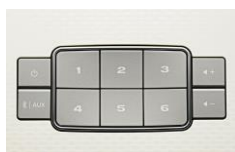

SoundTouch music systém

SoundTouch 30 III wireless system	černá bílá	B 738102-2100 B 738102-2200	17817694476 17817694278	Music systém pro velké místnosti s bohatým dynamickým zvukem, streamování hudby pomocí SoundTouch z PC nebo NAS serveru, telefonu, internetová rádia, Deezer, Spotify® and iHeartRadio®, streamujte hudbu pouhým stiskem tlačítka jedné z 6ti personalizovaných předvoleb, Free SoundTouch aplikace pro počítač, telefon nebo tablet, LAN, Wi-Fi, Multizonování s ostatními SoundTouch systémy, dálkové ovládání, Bluetooth	15 990