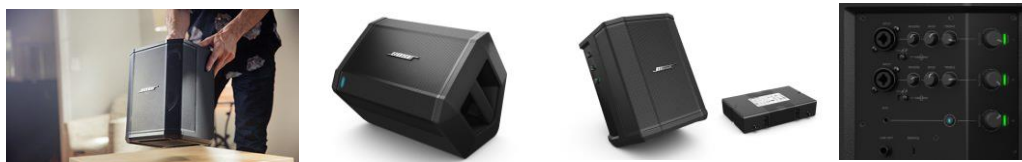

Tento ceník nahradí všechny předcházející ceníky vydané firmou SEC electronic s.r.o., všechny ceny jsou uvedené v Kč. SEC electronic s.r.o. si vyhrazuje právo změny cen bez předchozího upozornění. Chyby vyhrazené. Produkty uvedené v tomto ceníku nemusí být v danou chvíli dostupné.

PROVOZOVNA
DRAŽKOVICE 155
PARDUBICE

603 299 555 | info@secel.cz

prodej spotřební elektroniky a měřicích přístrojů

www.secel.cz

NOVÁ Pobočka
ARNOŠTA Z PARDUBIC 2762
PARDUBICE

603 245 230 | obchod@secel.cz

akreditované kalibrační a servisní centrum

Otevírací doba :

Po 8-17

Út 8-17

St 8-17

Čt 8-17

Pá 8-17

Záruční doba na aktivní výrobky BOSE® je 25 měsíců, na pasivní výrobky BOSE® je 60 měsíců.
Záruční podmínky jsou uvedené na záručním listě a bez řádného vyplnění originálního Záručního listu BaSys Warranty nebude záruka uznána.